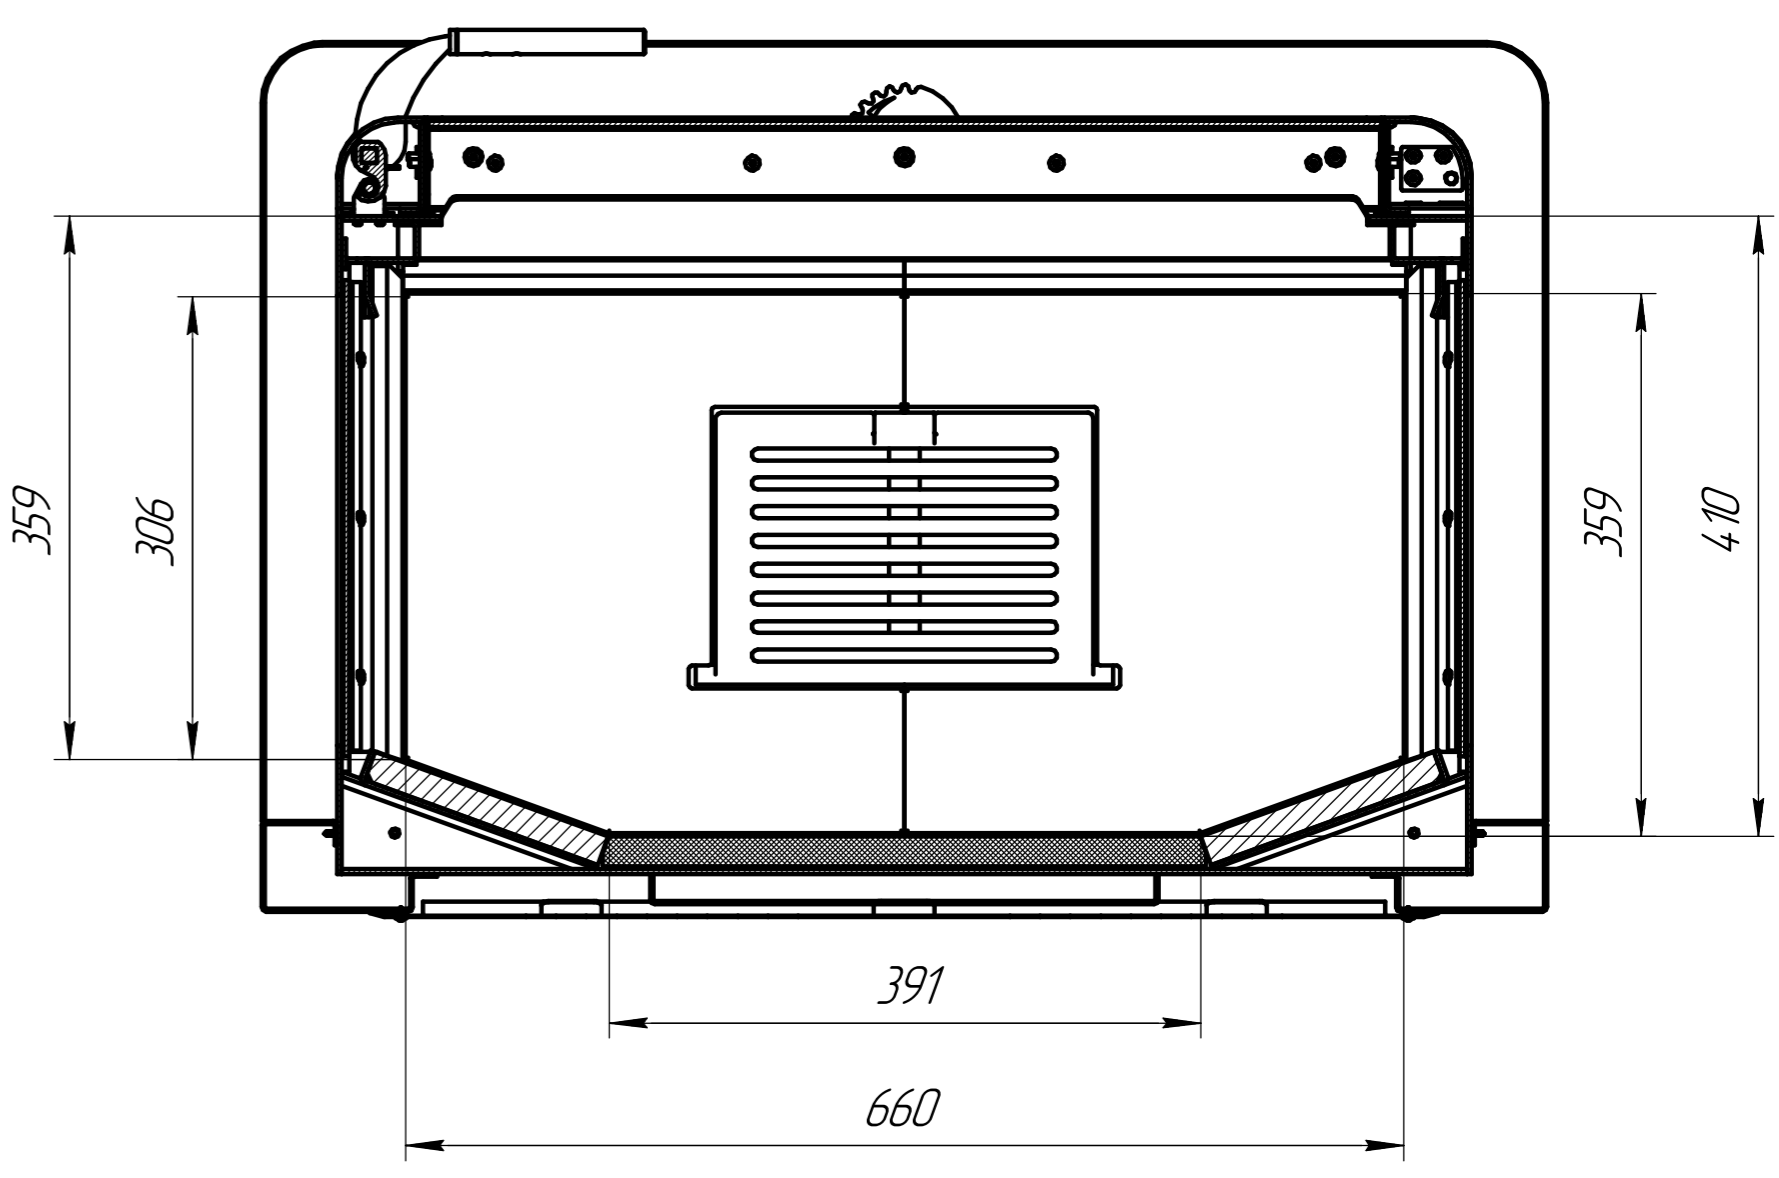

Б-Б(1:5)

Лист № 1
Лист № 2
Лист № 3
Лист № 4
Лист № 5
Лист № 6
Лист № 7
Лист № 8
Лист № 9
Лист № 10
Лист № 11
Лист № 12
Лист № 13
Лист № 14
Лист № 15
Лист № 16
Лист № 17
Лист № 18
Лист № 19
Лист № 20
Лист № 21
Лист № 22
Лист № 23
Лист № 24
Лист № 25
Лист № 26
Лист № 27
Лист № 28
Лист № 29
Лист № 30
Лист № 31
Лист № 32
Лист № 33
Лист № 34
Лист № 35
Лист № 36
Лист № 37
Лист № 38
Лист № 39
Лист № 40
Лист № 41
Лист № 42
Лист № 43
Лист № 44
Лист № 45
Лист № 46
Лист № 47
Лист № 48
Лист № 49
Лист № 50

				КР001Г4			
Изм./Лист	№ док.	Подп.	Дата	Камин "Прага" три стекла черный Габаритный чертеж	Лит	Масса	Масштаб
Разраб.						204,99	1:10
Проб.					Лист	Листов	1
Т.контр.							
И.контр.							
Эльб.