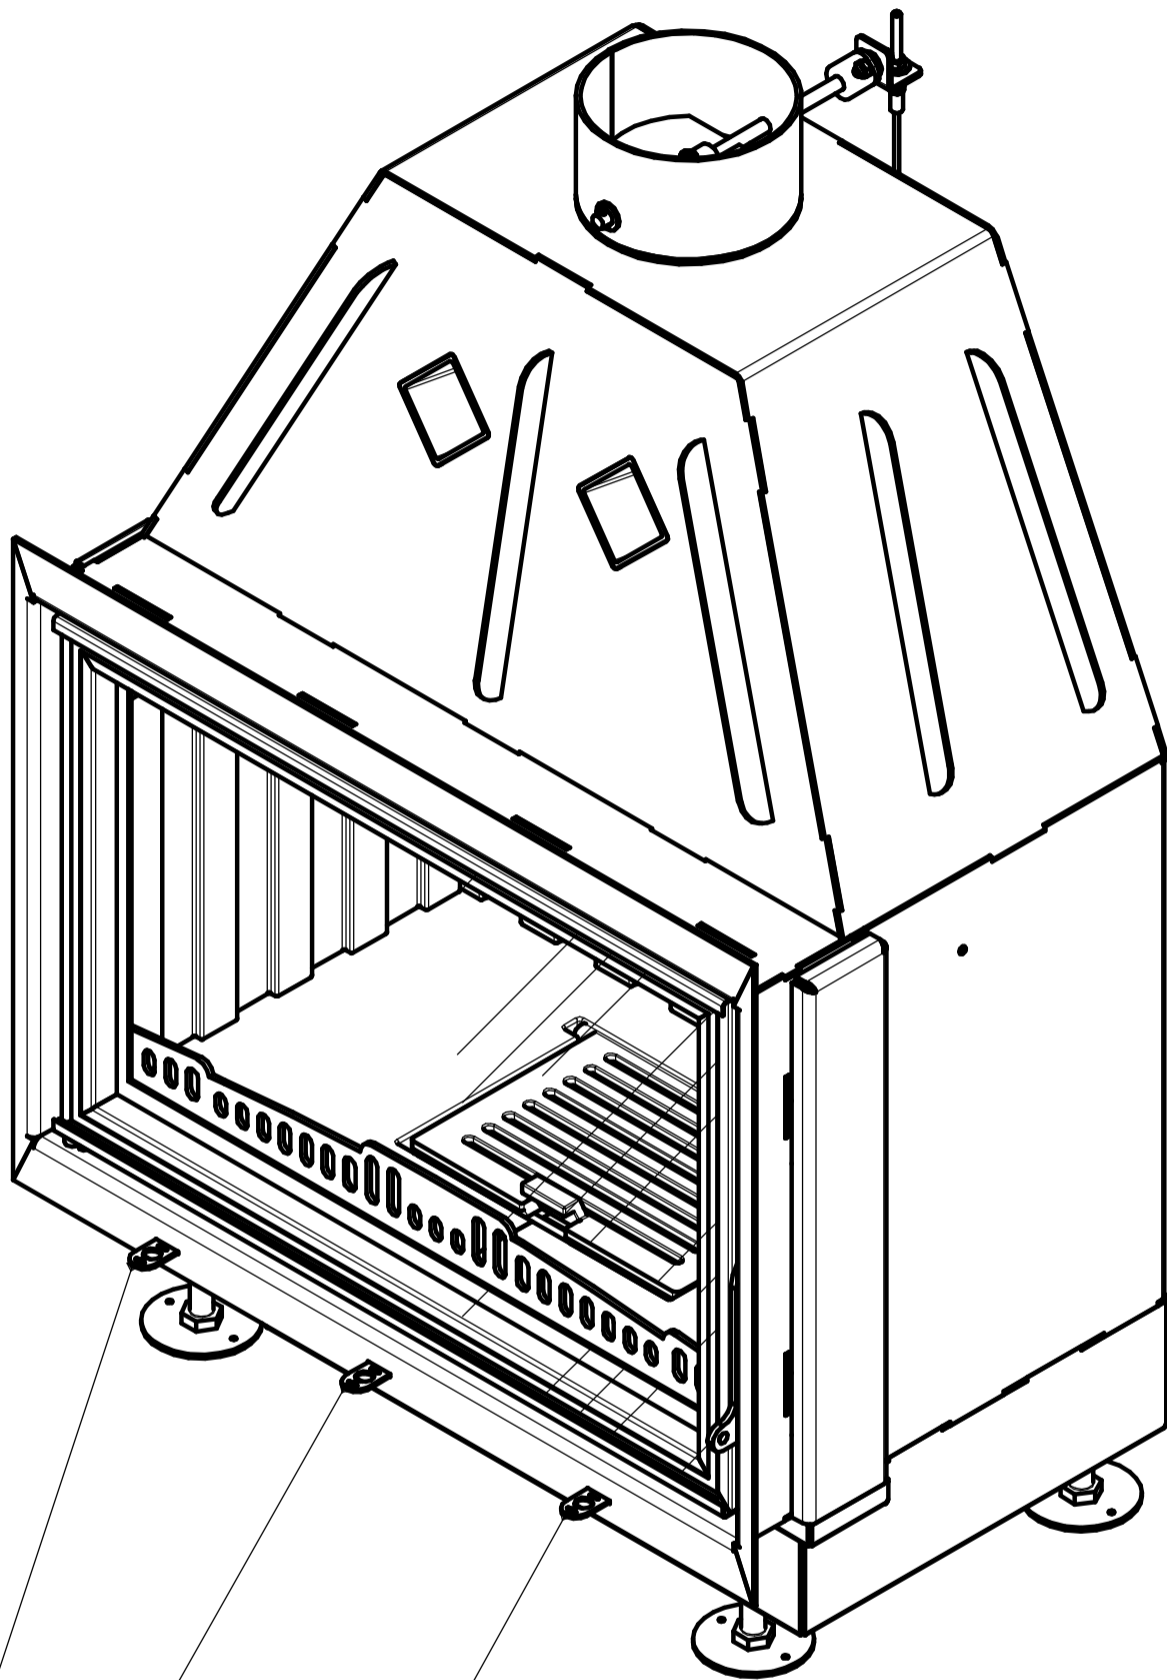

# Топка Альфа ТА 700, ТА 700В

Ручка регулировки подачи  
воздуха в топочную камеру

Ручка регулировки на "чистое стекло"

Управление механизмом привода  
шиберной заслонки