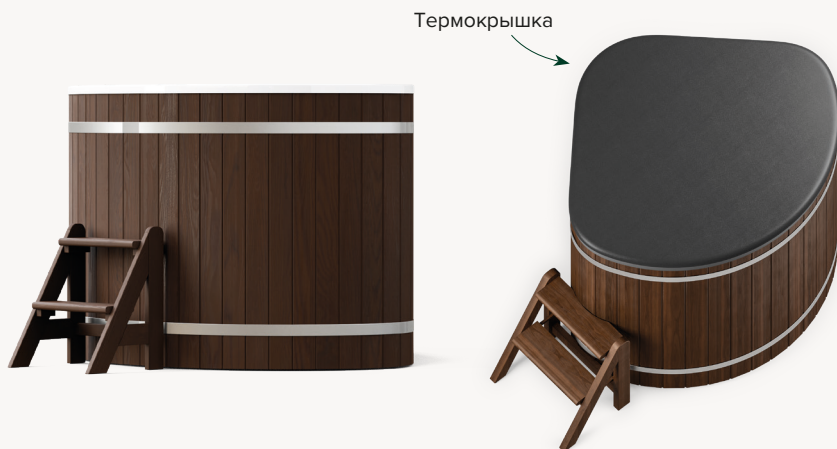

CORNER 160

Нестандартная дизайнерская треугольная купель позволит оптимизировать пространство спа-зоны и подарит вам массу приятных впечатлений.

Характеристики

Габариты.....	160×160 см
Высота.....	110 см
Вместимость.....	2–4 чел
Объем.....	900 л
Внешняя отделка.....	термосясь/термососна
Гарантия.....	12 месяцев
Вес.....	160/150 кг

Термосясь