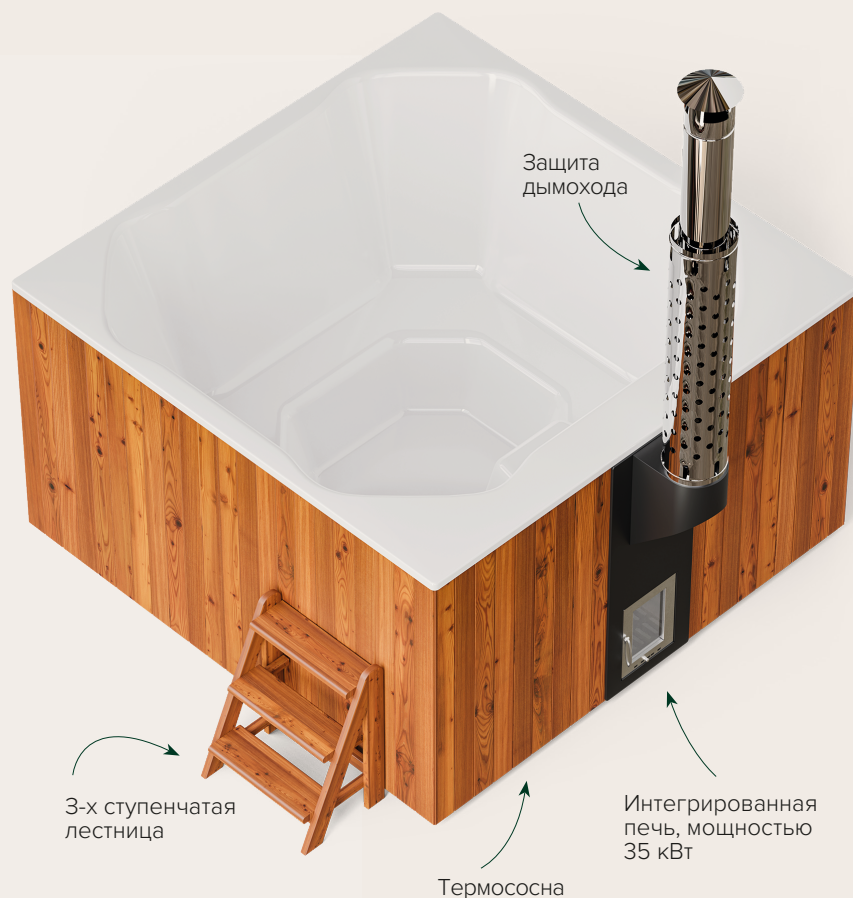

ELITE QUATTRO 200

Флагманская модель квадратной формы создана для тех, кто ценит индивидуальный премиальный комфорт при максимальной практичности и функциональности.

Характеристики

Габариты.....	200×200 см
Высота.....	110 см
Вместимость.....	6–8 чел
Объем.....	1 500 л
Мощность печи.....	35 кВт
Внешняя отделка.....	термоясень/термососна
Время нагрева.....	2–2,5 часа
Гарантия.....	12 месяцев
Вес.....	280/250 кг

Аксессуары

- Термокрышка
- Тент защитный
- Полка

Опции

- Система аэромассажа
- Хромотерапия
- Утепление чаши