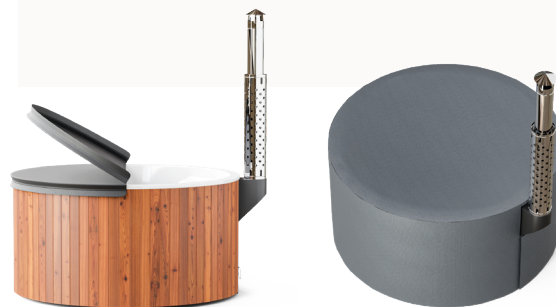

Собственный швейный цех производит термкрышки и защитные чехлы для собственного модельного ряда купелей.