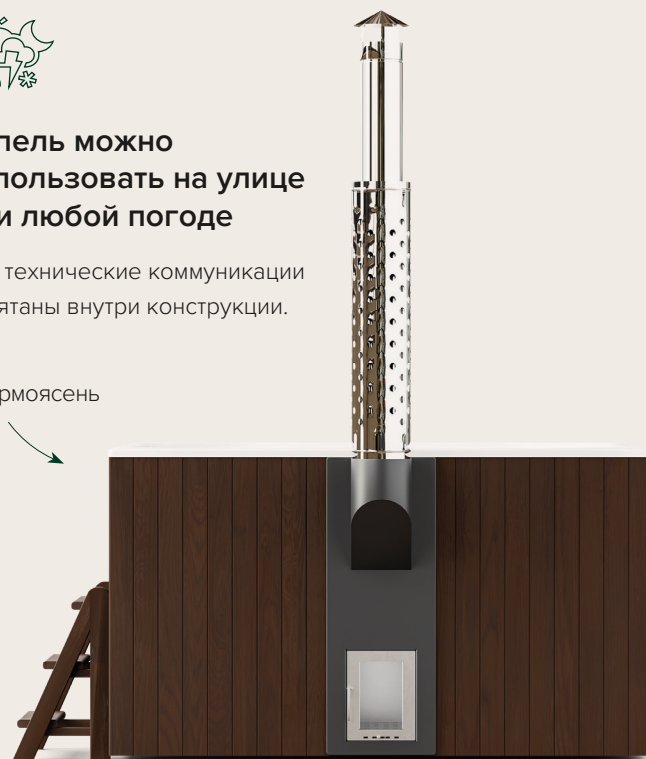

Купель можно использовать на улице при любой погоде

Все технические коммуникации спрятаны внутри конструкции.

Термояшень