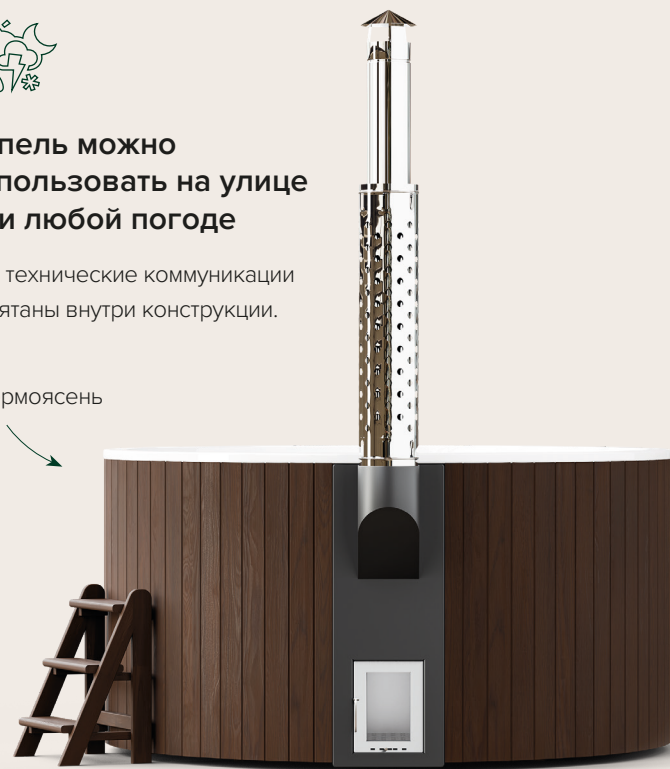

Конструкция внутренней части печи позволяет обеспечить самый высокий КПД среди аналогов, что обеспечивает нагрев воды до комфортных значений за 2–2,5 часа

Купель можно использовать на улице при любой погоде

Все технические коммуникации спрятаны внутри конструкции.

Термокаменка