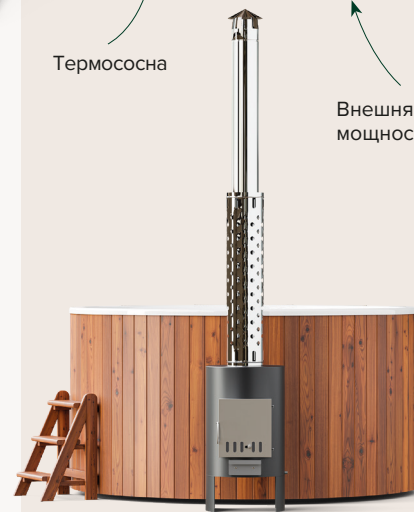

COMFORT FAMILY 220 HOT

Самая большая купель в линейке POLARSPA, сочетающая в себе комфорт, современный стиль и самое главное — простой уход.

Характеристики

Диаметр.....	220 см
Высота.....	110 см
Вместимость.....	6–8 чел
Объем.....	1700 л
Мощность печи.....	40 кВт
Внешняя отделка.....	термосясь/термососна
Время нагрева.....	2–2,5 часа
Гарантия.....	12 месяцев
Вес.....	280/260 кг

3-х ступенчатая лестница