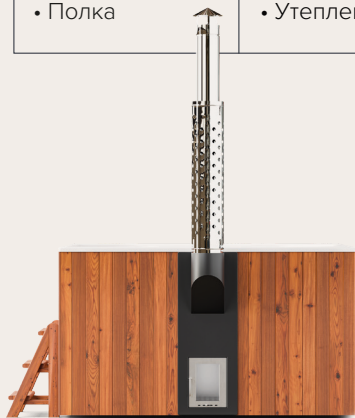

ELITE QUATTRO 200

Флагманская модель квадратной формы создана для тех, кто ценит индивидуальный премиальный комфорт при максимальной практичности и функциональности.

Характеристики

Габариты.....	200×200 см
Высота.....	110 см
Вместимость.....	6–8 чел
Объем.....	1 500 л
Мощность печи.....	35 кВт
Внешняя отделка.....	термоясень/термососна
Время нагрева.....	2–2,5 часа
Гарантия.....	12 месяцев
Вес.....	280/250 кг

Аксессуары

- Термокрышка
- Тент защитный
- Полка

Опции

- Система аэромассажа
- Хромотерапия
- Утепление чаши