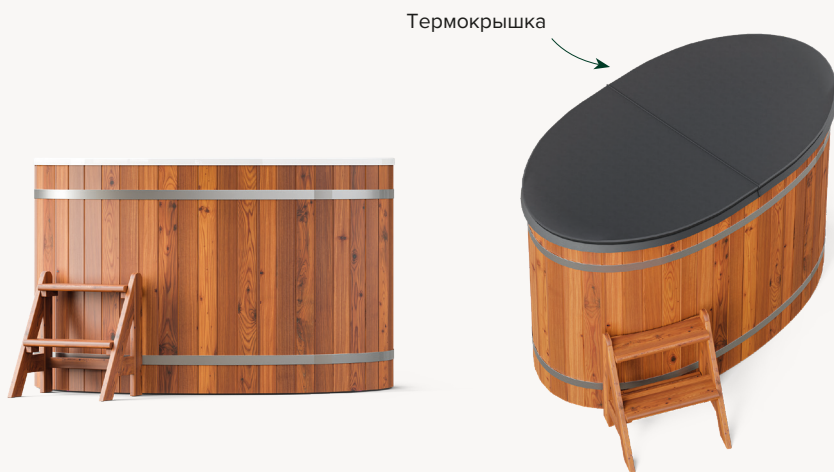

STANDART 98

Погружная купель с двумя сиденьями, расположенными друг напротив друга, идеально подходит для контрастных процедур и фитотерапии.

Характеристики

Габариты.....	98×175 см
Высота.....	110 см
Вместимость.....	2 чел
Объем.....	600 л
Внешняя отделка.....	термоясень/термососна
Гарантия.....	12 месяцев
Вес.....	125/120 кг