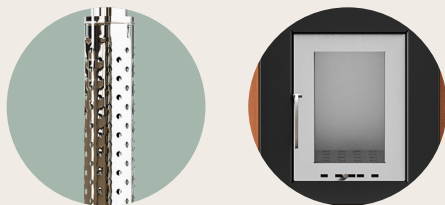

Вкладыш купели изготавливается из современного инновационного композитного материала, производства BUFA Composite Systems GmbH & Co. KG

Его внешняя поверхность покрыта специальным бассейновым гелькоутом, обладающим стойкостью к выцветанию, высокими износостойкими характеристиками, PH-нейтральностью и экологичностью.

Конструкционные слои изготовлены из винилэфирных и полиэфирных смол и предназначены для обеспечения максимальной прочности и жесткости вкладыша купели.