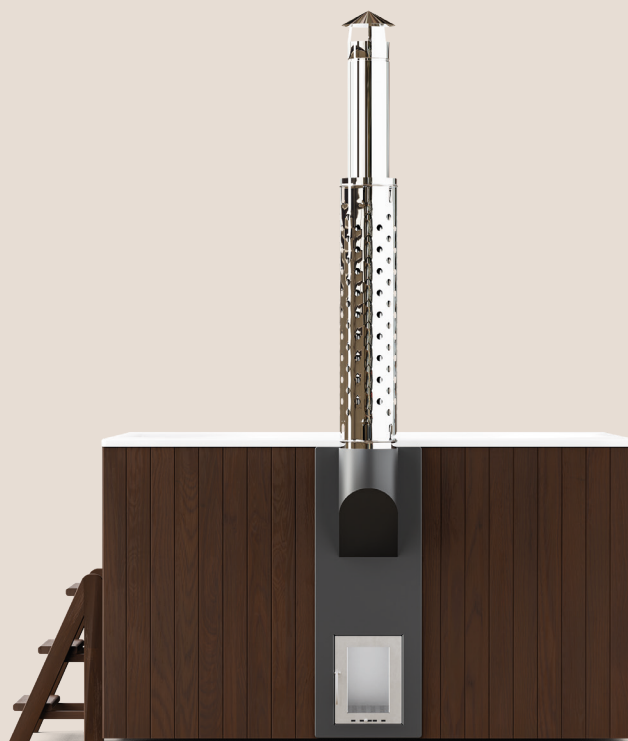

POLAR
spa

Композитные купели

Для бани и сауны, для улицы и дома
купели холодные и с подогревом

с отделкой из термодерева

СОДЕРЖАНИЕ

О компании.....	4
Производство.....	6
Линейка «ELITE».....	8
ELITE 220	10
ELITE QUATTRO 200	12
Линейка «COMFORT»	14
COMFORT FAMILY 220 HOT	16
COMFORT 195 HOT	17
COMFORT 160 HOT.....	17
COMFORT FAMILY 220 COLD	18
COMFORT 195 COLD.....	19
COMFORT 160 COLD.....	19