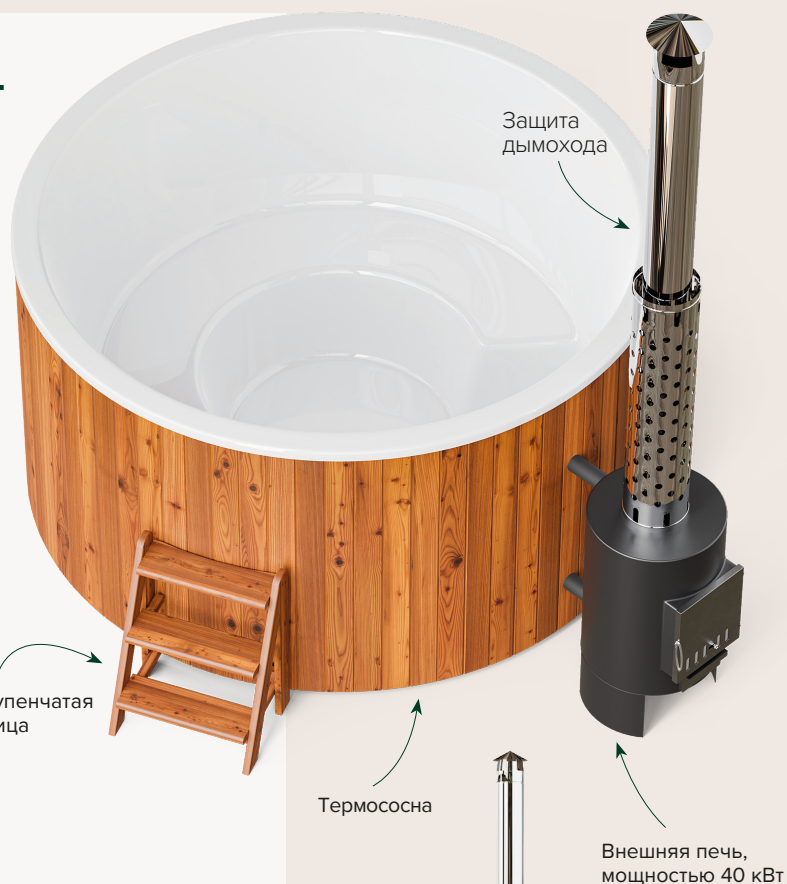

COMFORT FAMILY 220 HOT

Самая большая купель в линейке POLARSPA, сочетающая в себе комфорт, современный стиль и самое главное — простой уход.

Характеристики

Диаметр.....	220 см
Высота.....	110 см
Вместимость.....	6–8 чел
Объем.....	1700 л
Мощность печи.....	40 кВт
Внешняя отделка.....	термосясь/термососна
Время нагрева.....	2–2,5 часа
Гарантия.....	12 месяцев
Вес.....	280/260 кг

3-х ступенчатая лестница