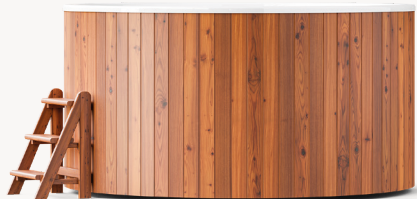

COMFORT FAMILY 220 COLD

Классическая круглая купель, в которой можно плавать как в бассейне в знойный день, так и погружаться в ледяную воду после парилки.

Характеристики

Диаметр.....	220 см
Высота.....	110 см
Вместимость.....	6–8 чел
Объем.....	1700 л
Внешняя отделка.....	термоясень/термососна
Гарантия.....	12 месяцев
Вес.....	240/220 кг